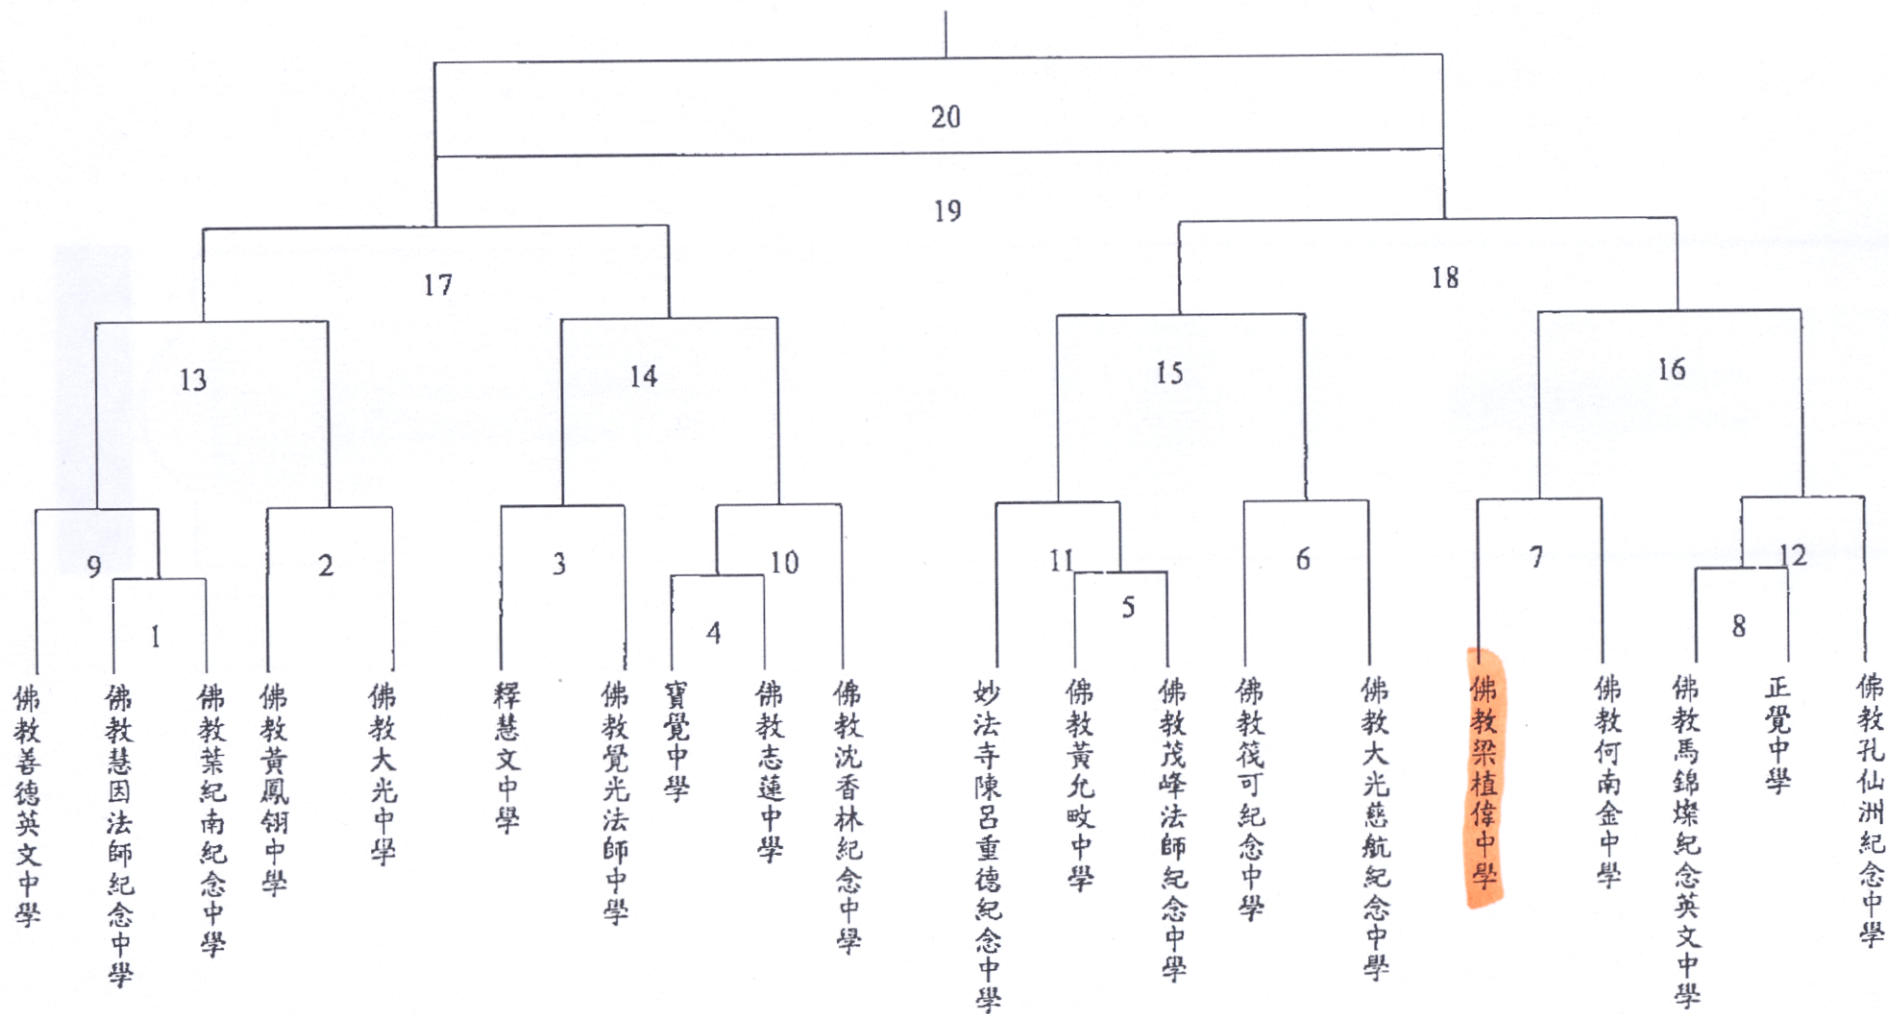

香港佛教聯合會佛教青少年團

二零零九至二零一零年度乒乓球比賽賽程表

比賽組別： 青年男子組
青年女子組

比賽地點： 佛教黃允畋中學
沙田美林邨

日期	時間	場次				
三 月 星 二 期 十 六 日	9:15	男青(1)	男青(2)	男青(3)	男青(4)	男青(5)
	10:15	男青(6)	男青(7)	男青(8)	男青(9)	男青(10)
	11:15	女青(1)	女青(2)	男青(11)	男青(12)	男青(13)
	12:15	女青(3)	女青(4)	男青(14)	男青(15)	男青(16)
	2:15	男青(17)	男青(18)	女青(5)	女青(6)	
	3:15	男青(19)	男青(20)	女青(7)	女青(8)	

教青少年團主辦乒乓球比賽

男子青年組

二零零九年至二零一零年

佛教青少團主辦乒乓球比賽

女子青年組

二零零九年至二零一零年度